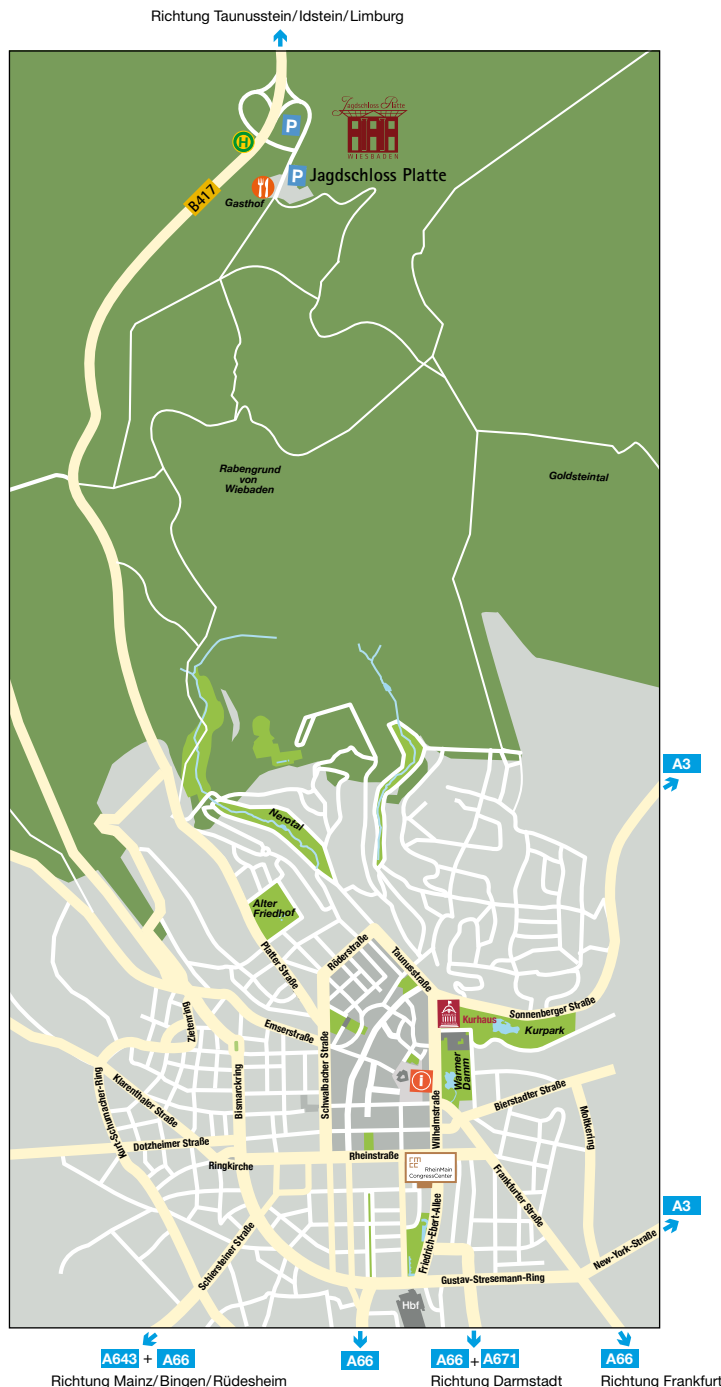

Parken

Kostenfreie Parkmöglichkeiten sind vor Ort ausgeschildert und in ausreichender Anzahl direkt vor dem Jagdschloss Platte vorhanden.