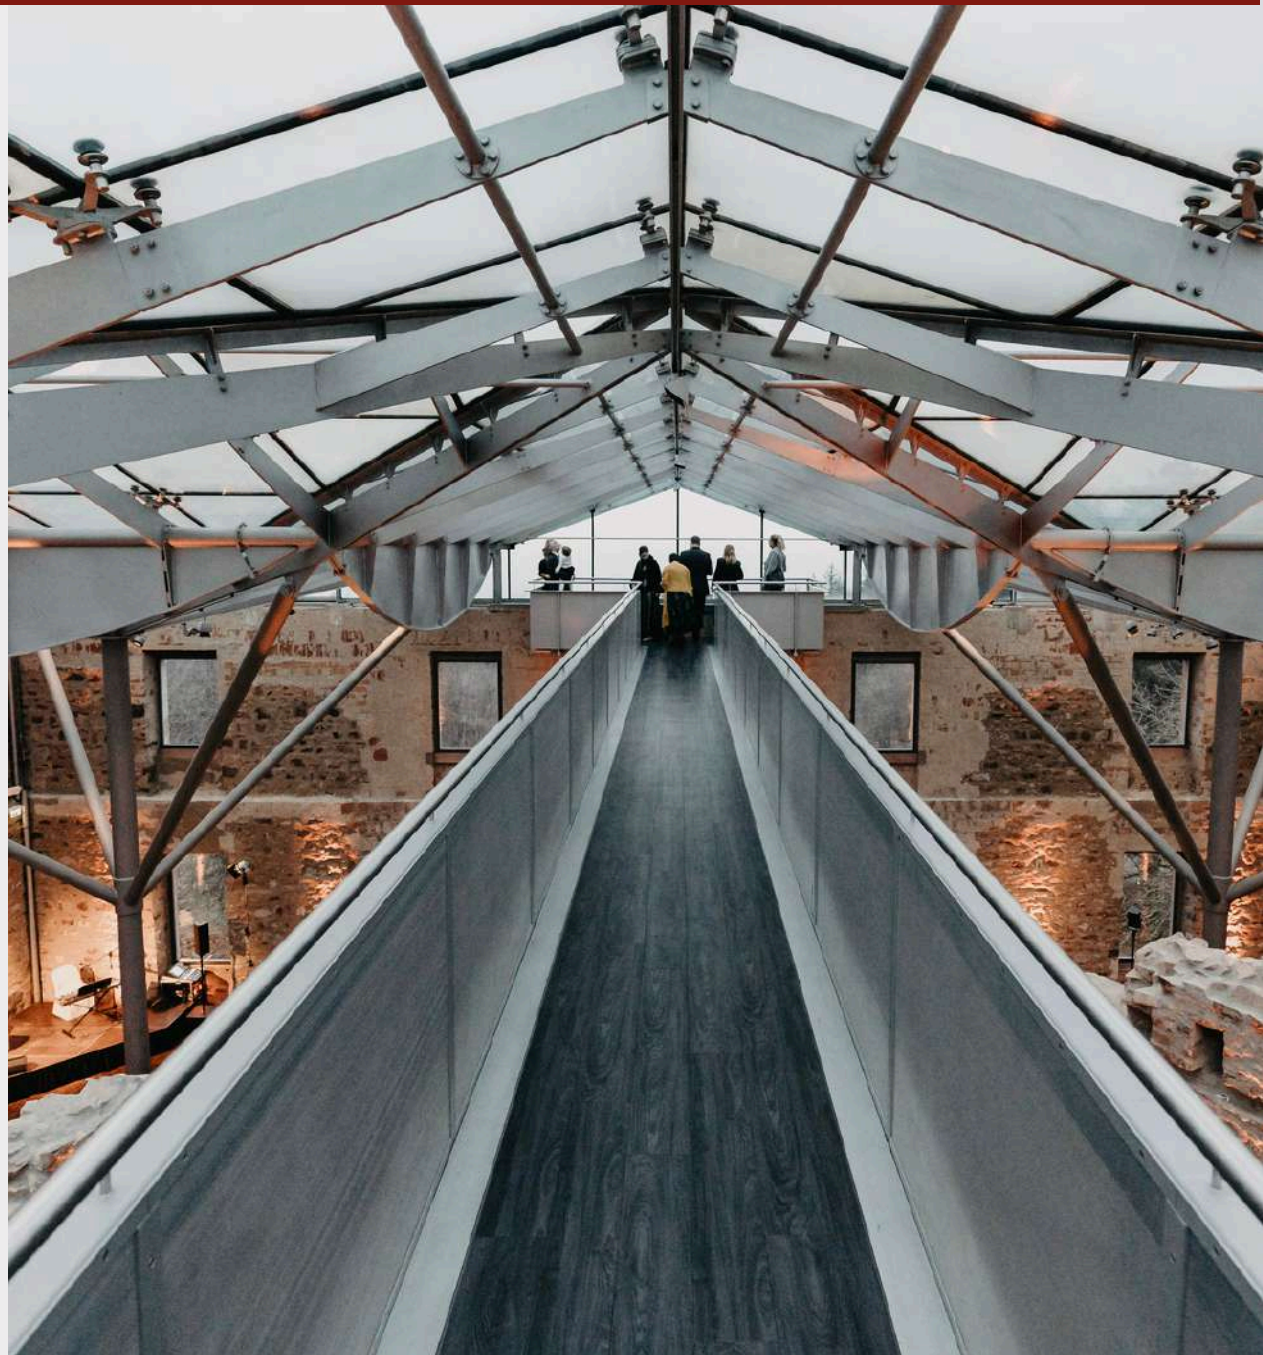

HISTORISCHE SCHLOSSRUINE

MIT MODERNER INTERPRETATION

In den letzten Tagen des zweiten Weltkriegs wurde das Gebäude bei einem Luftangriff bis auf die Außenmauern zerstört. Das Gebäude wurde unter Berücksichtigung des Denkmalschutzes restauriert und modernisiert. Der historische Ruinencharakter konnte erhalten und durch neue, moderne Elemente wie ein Glasdach und eine Aussichtsplattform mit einer Blickweite von bis zu 85 km ergänzt werden.

Die Kombination aus erhaltener Architektur und neuen Elementen unterstreichen den außergewöhnlichen Charakter des Jagdschloss Platte.

EXKLUSIVES AMBIENTE

VIEL RAUM FÜR KREATIVE GESTALTUNG

Erd- und Obergeschoss bieten auf insgesamt 660m² Platz für Veranstaltungen mit bis zu 600 Personen. Das Erdgeschoss mit einer Veranstaltungsfläche von 280m² eignet sich vor allem als Lounge- und Partybereich sowie für Empfänge oder eine freie Trauung.

Auf ca. 380m² Veranstaltungsfläche finden im Obergeschoss bis zu 300 Bankett-Gäste Platz.

GLASDACH

MIT EINER AUSSICHTSPLATTFORM

Die besondere Attraktivität des Obergeschosses besteht mitunter in der visuellen Öffnung des Raums durch das Glasdach sowie dem Ausblick durch die großzügigen Fenster und die Aussichtsplattform in die waldreiche Umgebung.