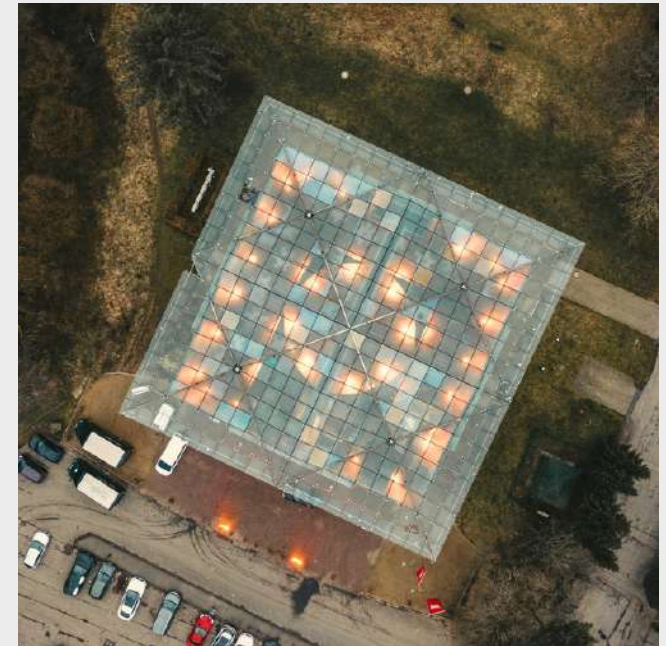

Jagdschloss Platte

An der B417

65195 Wiesbaden

EVENTLOCATION IM GRÜNEN

ÜBER DEN DÄCHERN VON WIESBADEN

Auf dem „Platte“ genannten Taunushang liegt das Jagdschloss Platte, eine der schönsten historischen Locations der Region. Die Platte, der 500 Meter hohe Gipfel des Wiesbadener Hochtaunus, ist das ideale Terrain für Erholungssuchende, Wanderer, Radfahrer und im Winter für Rodler und Skifahrer. Das Stadtzentrum der hessischen Landeshauptstadt ist nur wenige Autominuten entfernt. Bis zu 400 kostenfreie Parkplätze stehen der Öffentlichkeit zur Verfügung.

SCHAUPLATZ GESELLSCHAFTLICHEN LEBENS

BEREITS SEIT 1826

Die bewaldeten Anhöhen oberhalb Wiesbadens mit ungehindertem Blick auf das Rheintal waren schon im 18. Jahrhundert fürstliches Jagdrevier und bevorzugter Aufenthaltsort der Landesherren. Im 19. Jahrhundert wurde das Jagdschloss Platte im Auftrag des Herzogs Wilhelm von Nassau erbaut. Durch die Größe des Jagdreviers und die imposante Architektur wurde das Schloss bald zu einem Schauplatz gesellschaftlichen Lebens.

HISTORISCHE SCHLOSSRUINE

MIT MODERNER INTERPRETATION

In den letzten Tagen des zweiten Weltkriegs wurde das Gebäude bei einem Luftangriff bis auf die Außenmauern zerstört. Das Gebäude wurde unter Berücksichtigung des Denkmalschutzes restauriert und modernisiert. Der historische Ruinencharakter konnte erhalten und durch neue, moderne Elemente wie ein Glasdach und eine Aussichtsplattform mit einer Blickweite von bis zu 85 km ergänzt werden.

Auf ca. 380m² Veranstaltungsfläche finden im Obergeschoss bis zu 300 Bankett-Gäste Platz.

GLASDACH

MIT EINER AUSSICHTSPLATTFORM

Die besondere Attraktivität des Obergeschosses besteht mitunter in der visuellen Öffnung des Raums durch das Glasdach sowie dem Ausblick durch die großzügigen Fenster und die Aussichtsplattform in die waldreiche Umgebung.