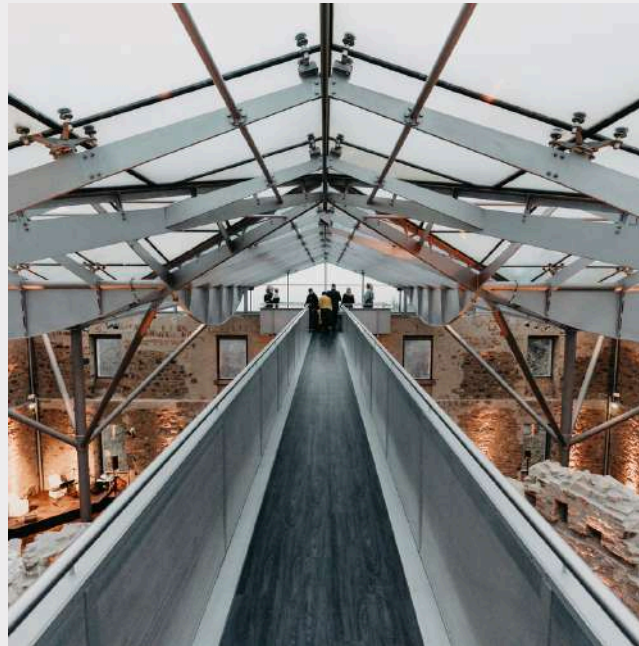

Jagdschloss Platte

An der B417

65195 Wiesbaden

EVENTLOCATION IM GRÜNEN

ÜBER DEN DÄCHERN VON WIESBADEN

Auf dem „Platte“ genannten Taunushang liegt das Jagdschloss Platte, eine der schönsten historischen Locations der Region. Die Platte, der 500 Meter hohe Gipfel des Wiesbadener Hochtaunus, ist das ideale Terrain für Erholungssuchende, Wanderer, Radfahrer und im Winter für Rodler und Skifahrer. Das Stadtzentrum der hessischen Landeshauptstadt ist nur wenige Autominuten entfernt. Bis zu 400 kostenfreie Parkplätze stehen der Öffentlichkeit zur Verfügung.

SCHAUPLATZ GESELLSCHAFTLICHEN LEBENS

BEREITS SEIT 1826

Die bewaldeten Anhöhen oberhalb Wiesbadens mit ungehindertem Blick auf das Rheintal waren schon im 18. Jahrhundert fürstliches Jagdrevier und bevorzugter Aufenthaltsort der Landesherren. Im 19. Jahrhundert wurde das Jagdschloss Platte im Auftrag des Herzogs Wilhelm von Nassau erbaut. Durch die Größe des Jagdreviers und die imposante Architektur wurde das Schloss bald zu einem Schauplatz gesellschaftlichen Lebens.

HISTORISCHE SCHLOSSRUINE

MIT MODERNER INTERPRETATION

In den letzten Tagen des zweiten Weltkriegs wurde das Gebäude bei einem Luftangriff bis auf die Außenmauern zerstört. Das Gebäude wurde unter Berücksichtigung des Denkmalschutzes restauriert und modernisiert. Der historische Ruinencharakter konnte erhalten und durch neue, moderne Elemente wie ein Glasdach und eine Aussichtsplattform mit einer Blickweite von bis zu 85 km ergänzt werden.

Auf ca. 380m² Veranstaltungsfläche finden im Obergeschoss bis zu 300 Bankett-Gäste Platz.

GLASDACH

MIT EINER AUSSICHTSPLATTFORM

Die besondere Attraktivität des Obergeschosses besteht mitunter in der visuellen Öffnung des Raums durch das Glasdach sowie dem Ausblick durch die großzügigen Fenster und die Aussichtsplattform in die waldreiche Umgebung.